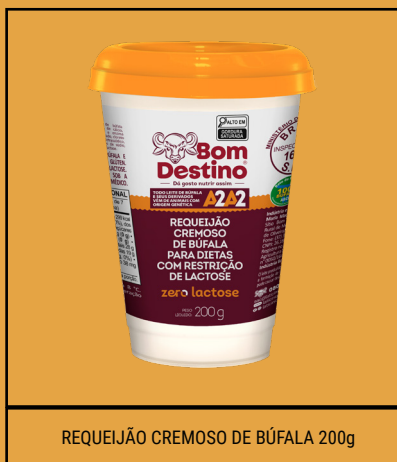

*Peso aproximado, pesado em presença do consumidor

Linha Zero Lactose

Sempre preocupado com a saúde e bem-estar de seus consumidores, o Laticínios Bom Destino traz, aos amantes dos queijos de búfala, uma linha completa de produtos zero lactose.

Uma opção saudável que associa qualidade de vida e muito sabor para as pessoas sensíveis à lactose.

Q. BURRATA DE BÚFALA CREME IMERSA 120g

Q. MOZZARELLA DE BÚFALA BARRA FATIADO 150g

Q. MOZZARELLA DE BÚFALA BOLA CEREJA 160g

REQUEIJÃO CREMOSO DE BÚFALA 200g

CÓDIGO REF.	DESCRIÇÃO	UNID.	VOL.	VALIDADE	EAN 13	QNTD. POR CAIXA	DUN 14
13484	Q. BURRATA DE BÚFALA CREME IMERSA ZERO LACTOSE	UN	120g	30 DIAS	7898130991342	12	17898130991349
7456	Q. MOZZARELLA DE BÚFALA BARRA FAT ZERO LACTOSE	UN	150g	60 DIAS	7898130990925	24	17898130990922
4043	Q. MOZZARELLA DE BÚFALA BOLA CEREJA ZERO LACTOSE	UN	160g	50 DIAS	7898130990666	18	17898130990663
4041	REQUEIJÃO CREMOSO DE BÚFALA ZERO LACTOSE	UN	200g	60 DIAS	7898130990642	12	17898130990649